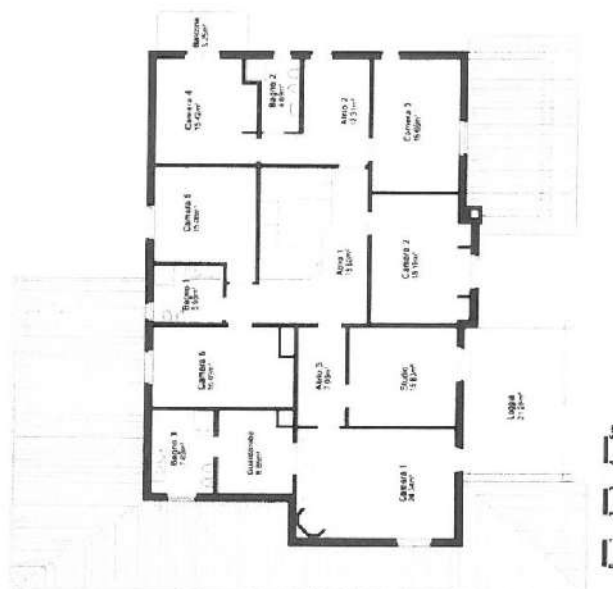

510 mq 10 locali 5 bagni 4 in garage + esterni

PONTE CAPRIASCA - Bellissima Villa con ampio giardino di 2750 mq, piscina esterna, portico coperto, in posizione dominante con vista aperta e panoramica in zona residenziale esclusiva, a soli 9 km dal centro di Lugano.

La superficie abitabile è di mq 510 ca ripartita sui 2 piani oltre a mq 250 per il piano seminterrato.

Gli spazi si suddividono come segue:

- **Piano terra:** ingresso principale, grande soggiorno con camino, sala da pranzo con accesso al portico coperto, grande cucina super accessoriata e abitabile con accesso al portico esterno coperto fornito di forno per pizza e barbecue, ampia zona hobby, giardino, piscina campo da bocce e bosco. Bagno di servizio.
- **Piano primo:** atrio, 1 camera con camino, guardaroba e bagno, 1 studio con loggiato, 1 camera matrimoniale grandi con bagno, 1 camera matrimoniale grande, 3 camere matrimoniali e 2 bagni.
- **Piano seminterrato:** 2 ampi garage coperti per 4 auto, cantina vino, cantina dispensa refrigerata, lavanderia, locale tecnico, rifugio antiatomico e sauna.

info@lsolutions.ch www.lsolutions.ch
+41 79 207 21 71 - +41 78 797 49 27

Seminterrato

Con ricerca di variazioni della dimensione

Piano terra

Con i numeri di variazioni della dispersione

2/0

Piano superiore

Con riserva di variazioni della dimensione