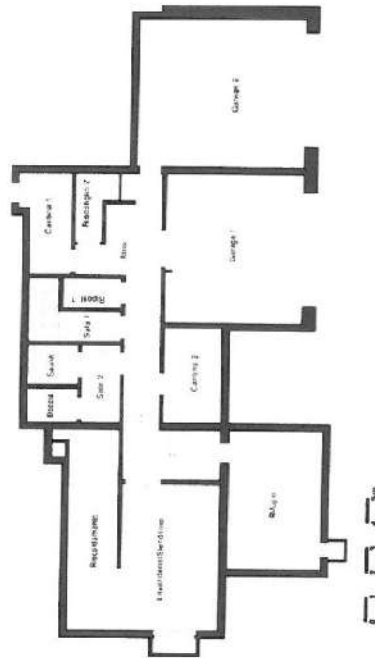

La superficie abitabile è di mq 510 ca ripartita sui 2 piani oltre a mq 250 per il piano seminterrato.

Gli spazi si suddividono come segue:

- **Piano terra:** ingresso principale, grande soggiorno con camino, sala da pranzo con accesso al portico coperto, grande cucina super accessoriata e abitabile con accesso al portico esterno coperto fornito di forno per pizza e barbecue, ampia zona hobby, giardino, piscina campo da bocce e bosco. Bagno di servizio.
- **Piano primo:** atrio, 1 camera con camino, guardaroba e bagno, 1 studio con loggiato, 1 camera matrimoniale grandi con bagno, 1 camera matrimoniale grande, 3 camere matrimoniali e 2 bagni.
- **Piano seminterrato:** 2 ampi garage coperti per 4 auto, cantina vino, cantina dispensa refrigerata, lavanderia, locale tecnico, rifugio antiatomico e sauna.

info@lsolutions.ch www.lsolutions.ch
+41 79 207 21 71 - +41 78 797 49 27

Seminterrato

Con ricerca di variazioni della dimensione

Piano terra

Con i numeri di variazioni della dispersione

2/0

Piano superiore

Con riserva di variazioni della dimensione